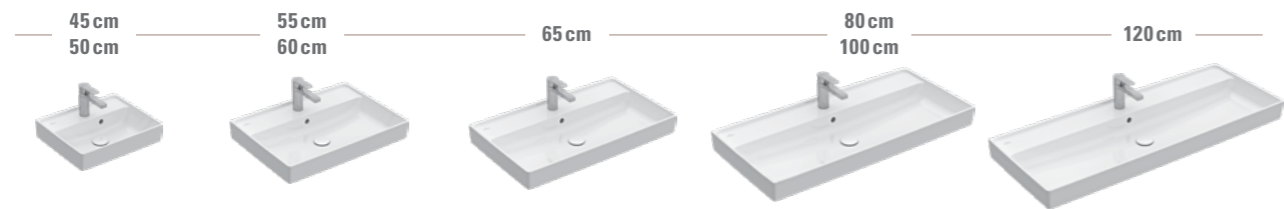

Titan
Ceram
Villeroy & Boch

细节决定风格

凸起的边缘设计赋予了梳洗盆独特的外观, 并拥有防溅水和保护边缘的作用。

一体盆

Collaro | 酷乐 梳洗柜
宽度 x 55cm x 45cm

碗盆

Collaro | 酷乐 梳洗柜
宽度 x 55cm x 50cm

碗盆