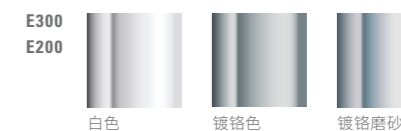

- 冲水面板具备双冲水功能，以减少冲水量
- 冲水面板采用白色玻璃或不锈钢材质