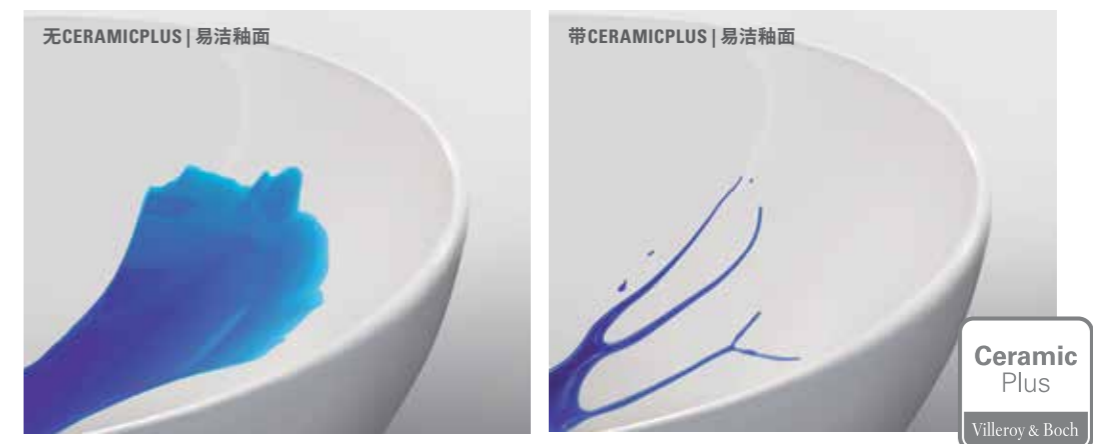

TITANGLAZE | 钛釉

全新的钛釉技术采用现代哑光外观，非常迷人且耐用。得益于超纯的结晶氧化铝，钛釉技术为陶瓷制品增添了高品质表面处理特性，尤其具有良好的耐刮擦和抗冲击特性。

- 时尚哑光外观
- 保留了陶瓷的优良品质
- 稳定，坚固
- 耐刮擦和耐冲击

ANTIBAC | 抗菌釉面

这种釉面（可选）能为陶瓷产品和座厕盖提供持久的防菌保护。融入釉料的银离子被证明能有效抑制病菌的生长。

- 可有效减少99.9%的细菌生长
- 最佳的卫生效果
- 减少了清洁材料的使用
- 经皮肤学测试
- 长效保护

CERAMICPLUS | 易洁釉面

创新的表面处理技术，易于清洁不易粘附脏物和滋生细菌。得益于滚珠效应，水滴形成水珠，与水垢一同排出。

- 易清洗、易打理
- 饰面耐刮擦、耐用
- 卫生、洁净
- 能有效抵抗家用酸和碱物
- 减少了清洁材料的使用

QUICKRELEASE | 快速拆卸座厕盖

装有速卸座盖的座厕比普通款更易清洁保养。只需轻轻拔出，擦拭干净后，装入槽缝内即可。

- 可更简便，更彻底的清洁
- 可轻松拆卸安装
- 无需额外辅助工具
- 高效卫生的解决方案