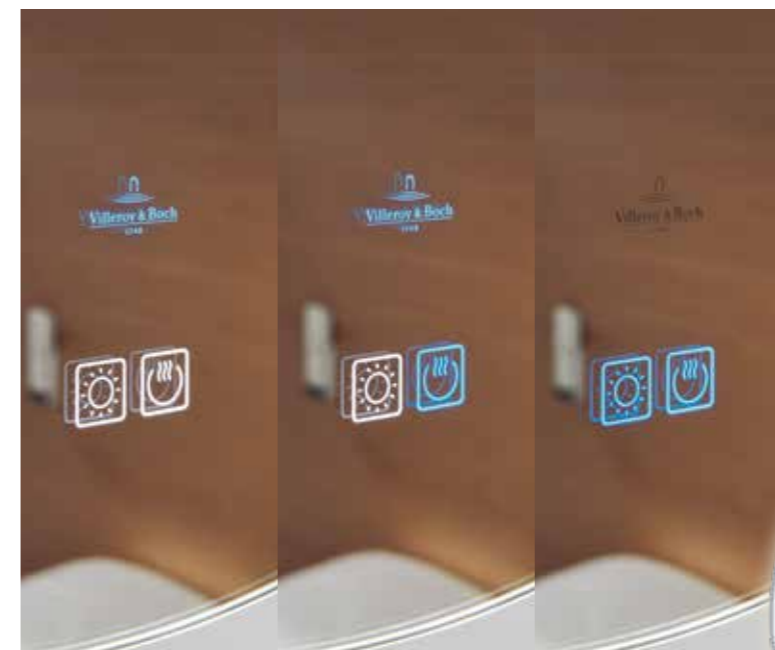

浴缸底部的气喷嘴

浴缸两侧的水喷嘴

浴缸底部的气喷嘴和浴缸两侧的水喷嘴

SQUARO | 斯卡罗

AirPool | 气系统

赋予身体充沛的活力

- 将空气由特制的喷嘴注入浴缸中,空气如气泡一般散开
- 这类喷嘴安装在浴缸底部,舒适按摩,让您精神焕发
- 用户使用后,连接至底部喷嘴的管道会彻底自动清洁

HydroPool | 水系统

针对性的身体按摩

- 水经回水管,流入水泵,再通过喷嘴冲入浴缸
- 水按摩喷嘴可刺激肌肉,促进局部新陈代谢
- 连接喷嘴的水管管道会清洗,并排掉残留水

水气双系统

气系统和水系统相结合两全其美

- 底部的气喷嘴和两侧的水喷嘴,以及背部或足部喷嘴,都可以单独调节和使用,以提供全身按摩功能,从而缓解肌肉张力,促进血液循环
- 水气双系统可视为一种健康的水疗方法
- 与单独系统一样,可以进行自动清洁

气系统标准型

无论是清晨柔和的日光，还是梳妆时清晰的直射光，亦或是放松的温暖光线，我们的镜子搭配LED灯，总是可以营造出您想要的适宜氛围，具有实用功能的集成电源插座和节电耐用的LED灯，让镜子成为浴室的亮点所在。一切尽在镜中！

镜子

- Horizon | 天际镜子*
- 具有除雾和内嵌LED灯，时刻保持亮丽明晰
 - 无铜镜材质，绿色环保，镜子边缘都经防氧化处理
 - 无边框设计，更时尚，更摩登

*仅在指定国家和地区供应