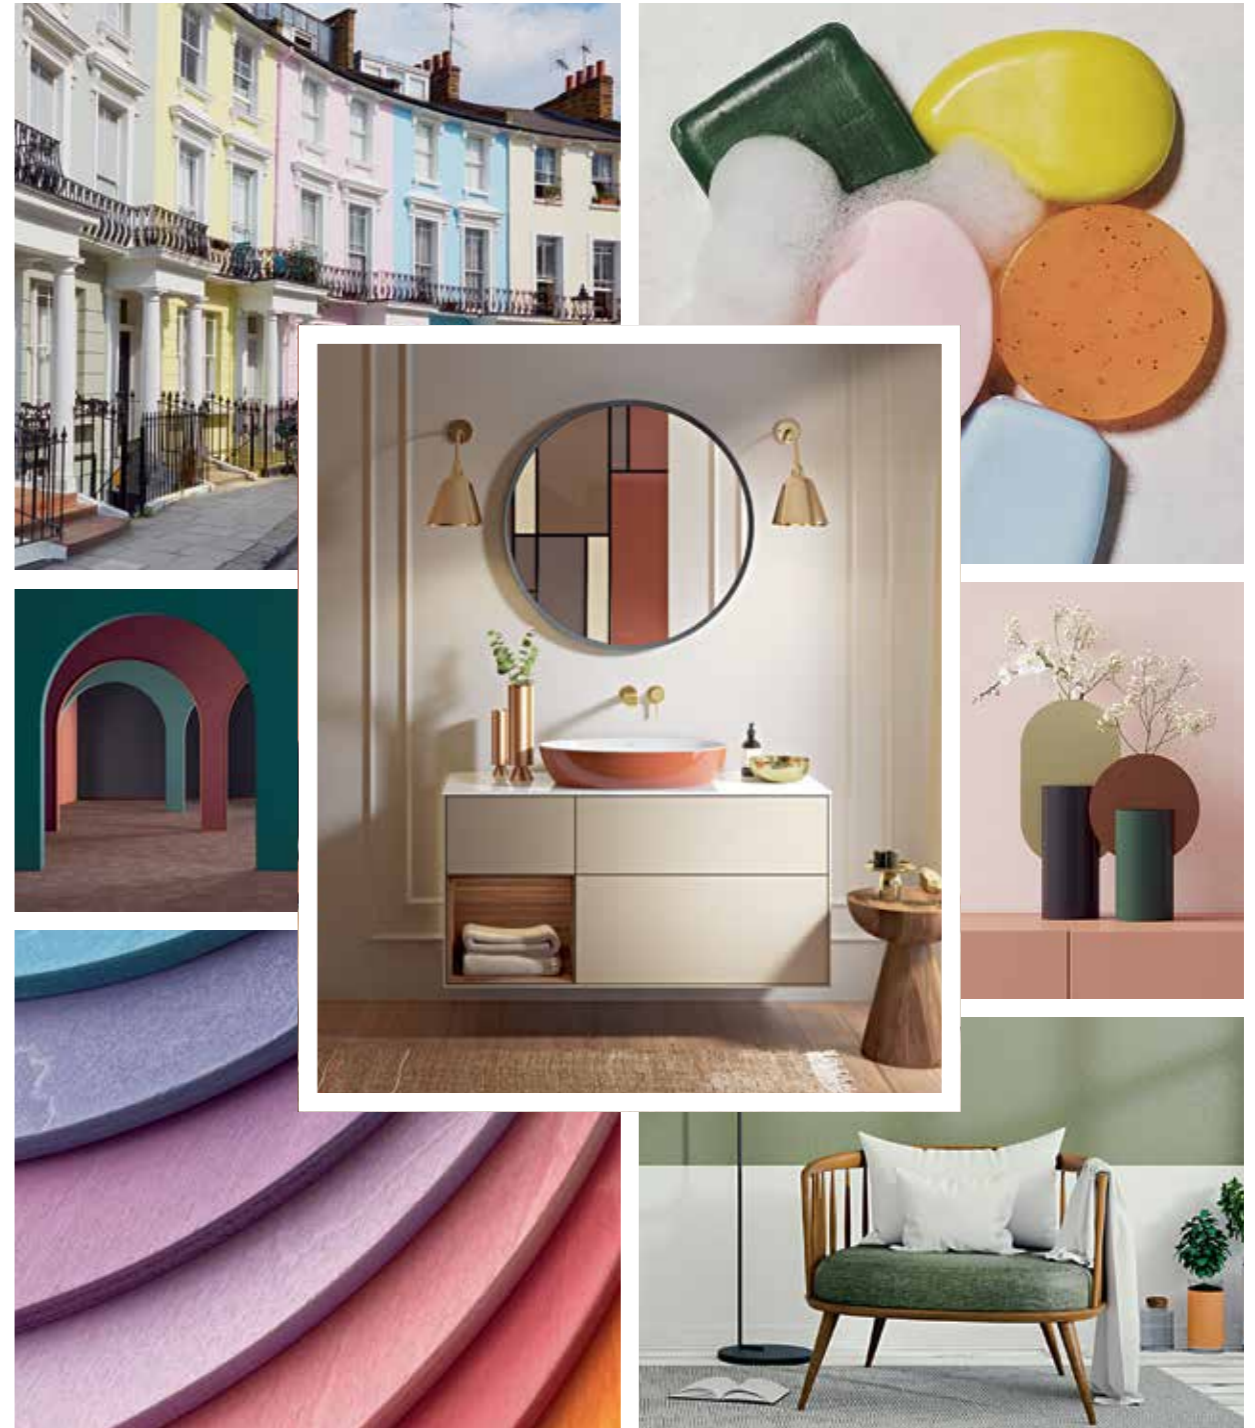

极简的魅力

“简约的外观搭配线条和饰面，通过严谨的照明理念而得以完美呈现。”

SUBWAY 3.0 | 萨泊威3.0

内饰风格

室内设计专家 UTE LAATZ
拥抱大自然

“自然，绿植，原木，石材的柔和色调和陶瓷相呼应，使得卫浴空间中散发出一种友好，宁静的气息。也许这正是我们在越来越疯狂的时代所需要的。”

设计师 GESA HANSEN
以色彩筑爱家

“巧妙的运用色彩理念可以创造一个更温暖，更开阔，更有个性的卫浴氛围，同时也有助于提升爱家的幸福基调。”