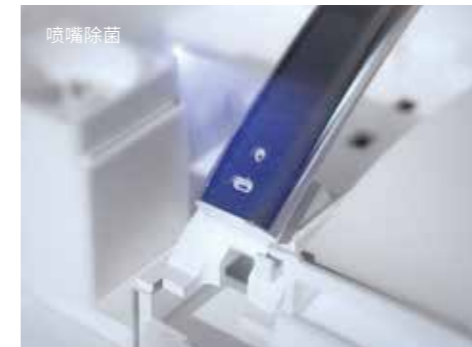

Titan Glaze
Villeroy & Boch

科技与美学的结合 打造智能新时代

拥有高效的冲水表现，可以简化您日常对陶瓷产品的清洁打理工作。我们为卫浴空间的陶瓷产品提供的智能解决方案可以使座厕和洗面盆使用多年后依旧亮丽如新。

VICLEAN-IH | 宝洁丽-IH

智能化解决方案

喷嘴除菌

水流除菌

空气抑菌