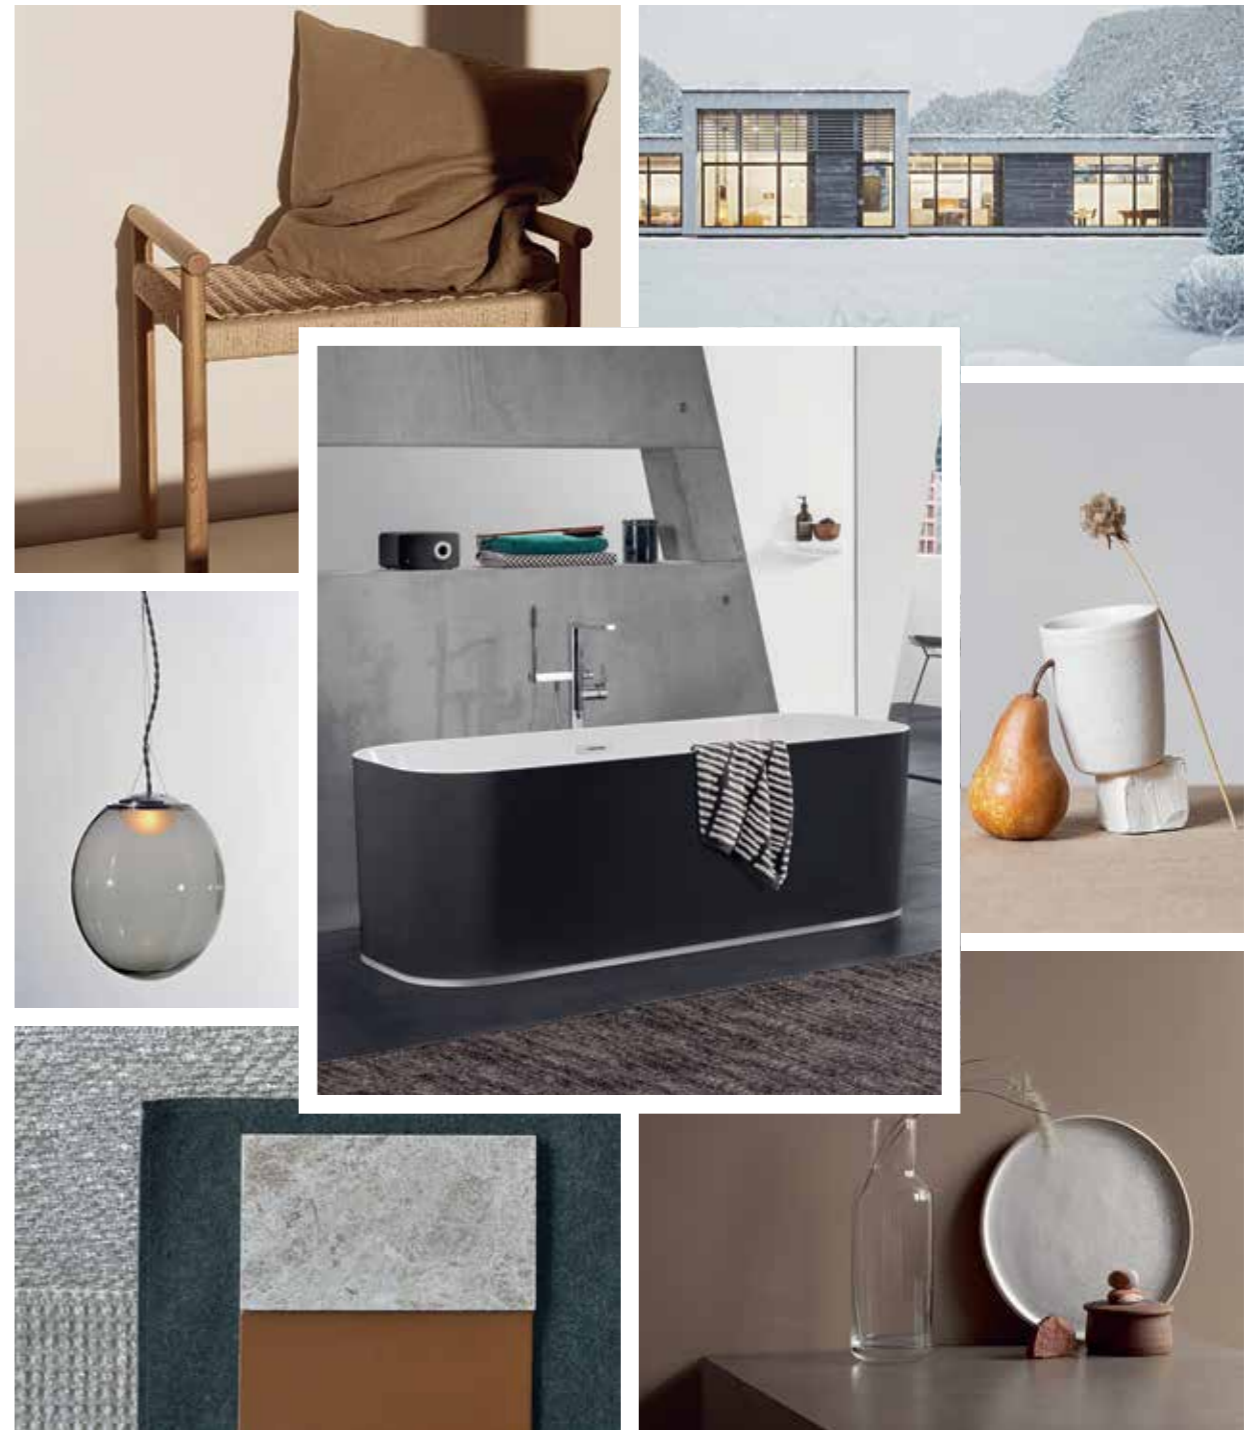

极简的魅力

“简约的外观搭配线条和饰面，通过严谨的照明理念而得以完美呈现。”