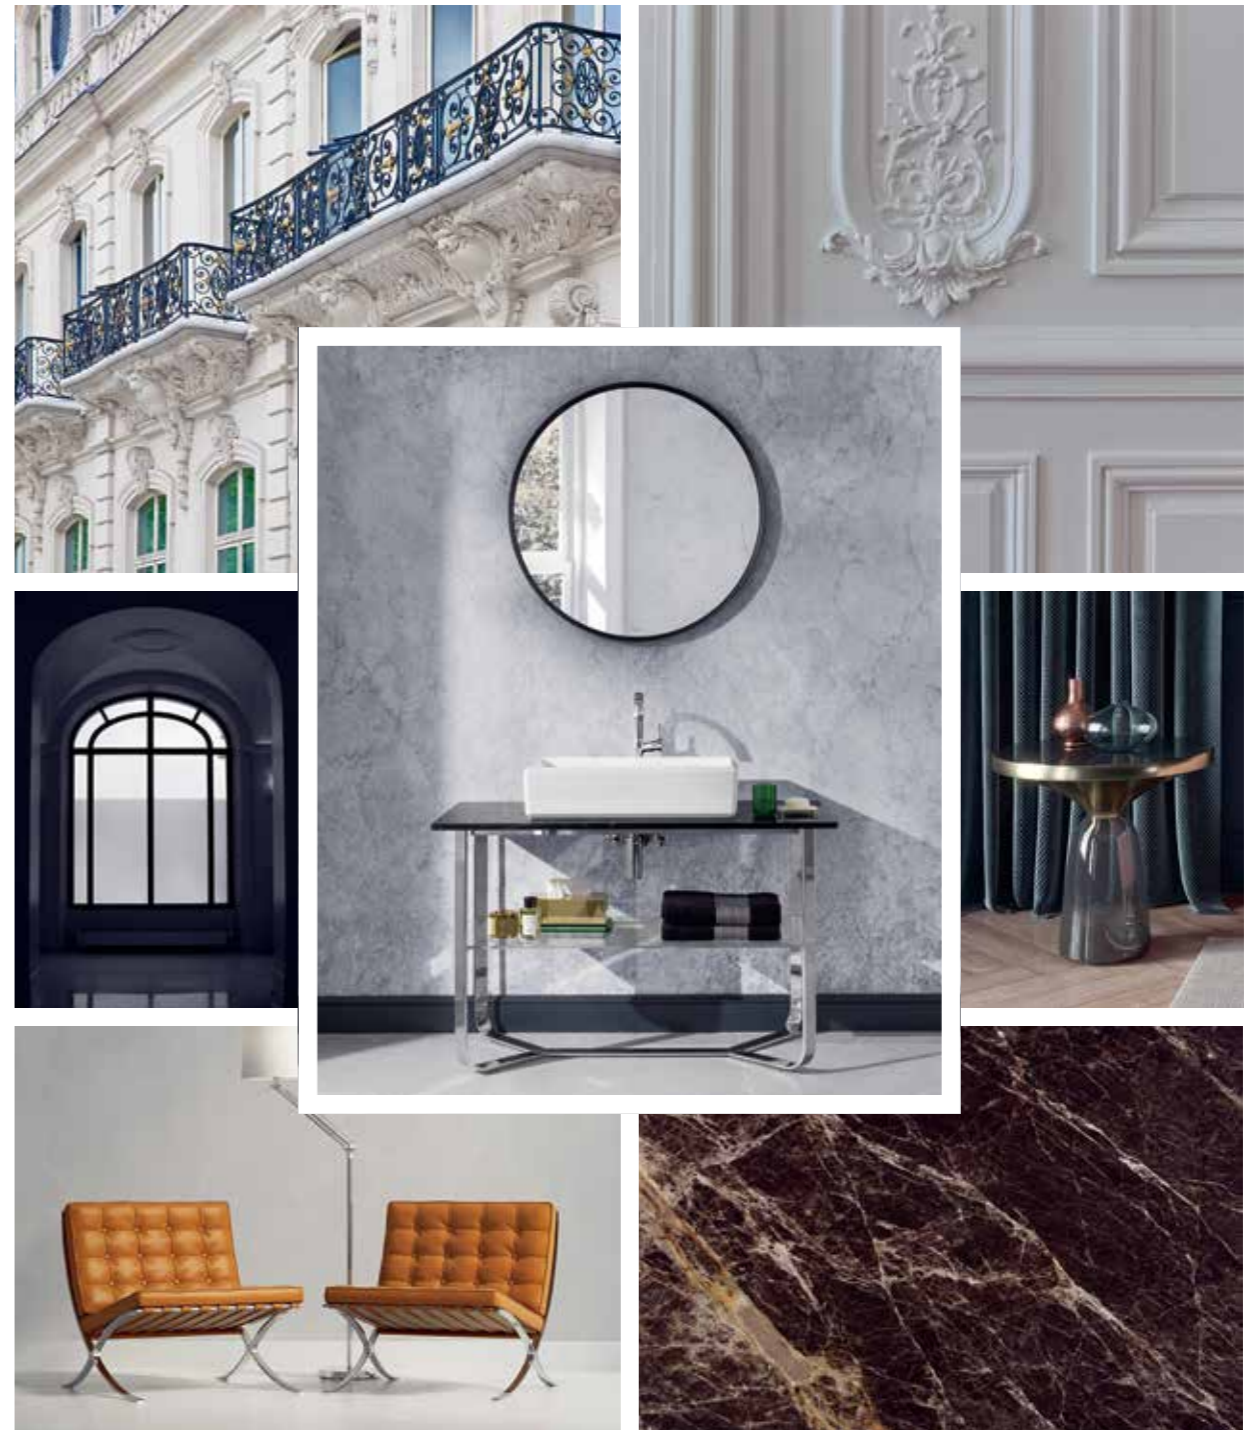

utelaaatz.de

ANTHEUS | 艾修斯

内饰风格

设计师 CHRISTIAN HAAS
走进古典氛围

“清晰的造型，沉稳的选材和复古的色调，将古典的优雅再次带入生活。营造精致低调的奢华风潮。”

MEMENTO 2.0 | 弥曼托2.0, FINION | 福朗

内饰风格

设计师 PATRICK FREY