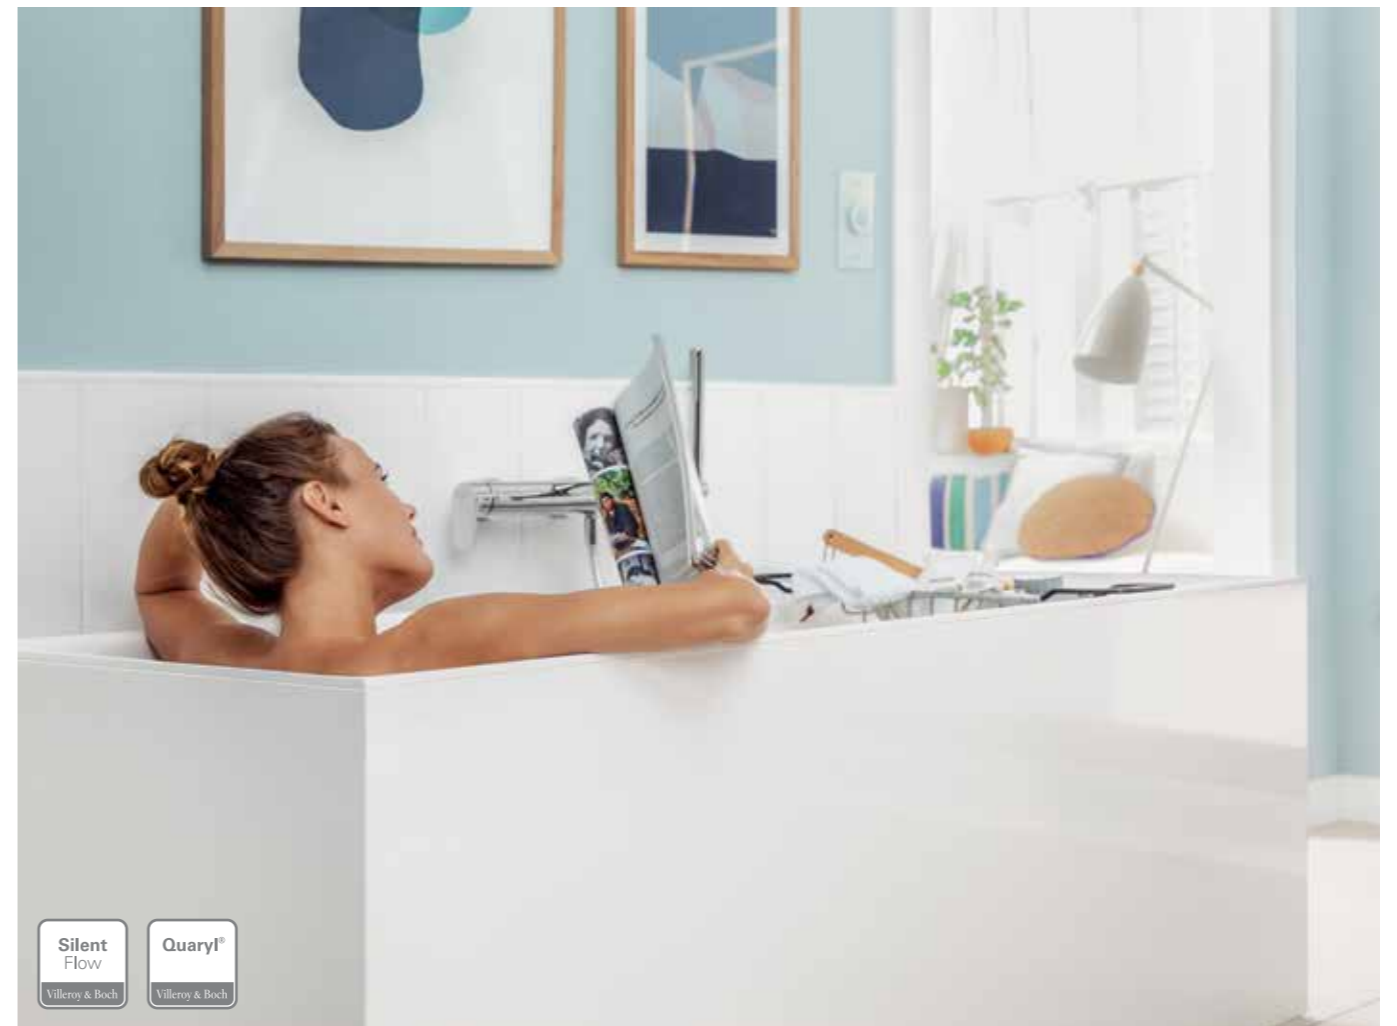

1. **浴缸**
2. 在浴缸底部的SilentFlow进水口, 时尚美观且静音
   - 全新的扁平化溢水口设计
   - 浴缸下边沿宽度仅为1cm
   - Quaryl® | 圭力材质打造, 触感柔和

犒赏自己多一点

符合人体工程学的深型浴缸, 极具舒适性, 乐享生活每刻。