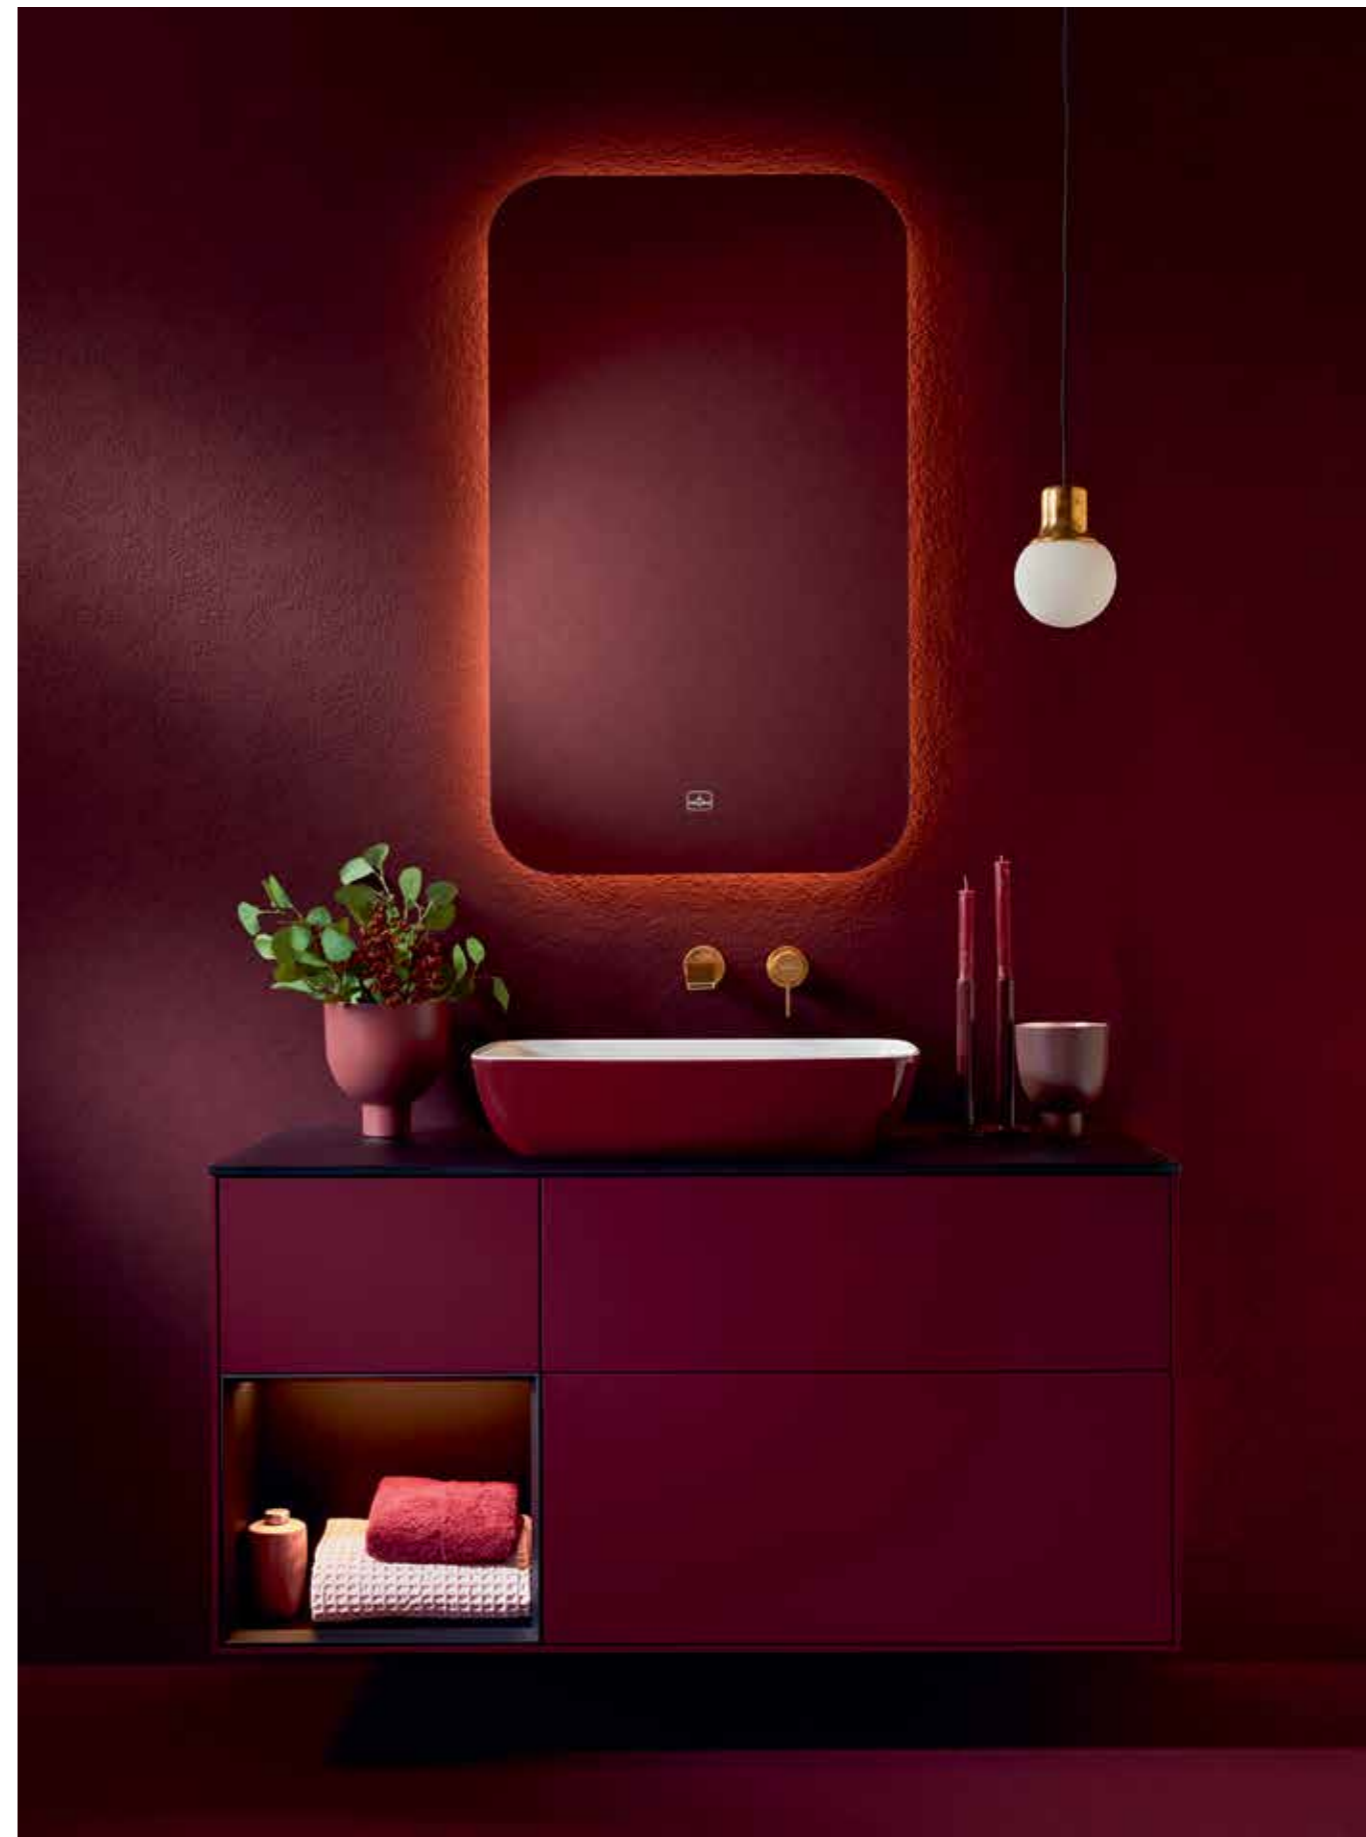

Artis BiColour 安蒂斯新色

→ 从52页开始, 详细介绍与Legato | 利嘉途系列相配套的梳洗盆

Inspiring colour

“安蒂斯为您提供了一个迷人的色彩理念, 打造更为温馨, 时尚的个性化卫浴空间”

设计师 Gesa Hansen

色彩理念

玩转色彩新理念, 激发灵感并找到属于自己的独特风格。

www.villeroy-boch.cn

各种造型, 更多色彩

四种基本碗盆形状: 正方形、椭圆、圆形和矩形。德国唯宝多款独立式浴缸也可提供色彩定制服务。

弥蔓托2.0
MEMENTO 2.0
Collection

- 现代、摩登、棱角分明的外观, 倍享个性空间
- 采用TitanCeram | 钛瓷打造轻奢主义的碗盆
- ViFlow智能排水溢水组件
- 挂厕采用直旋冲水技术, 座厕盖板具有快拆功能, 日常清洁更轻松

→ 从24页开始, 详细介绍与FINION | 福朗系列相配套的浴室家具