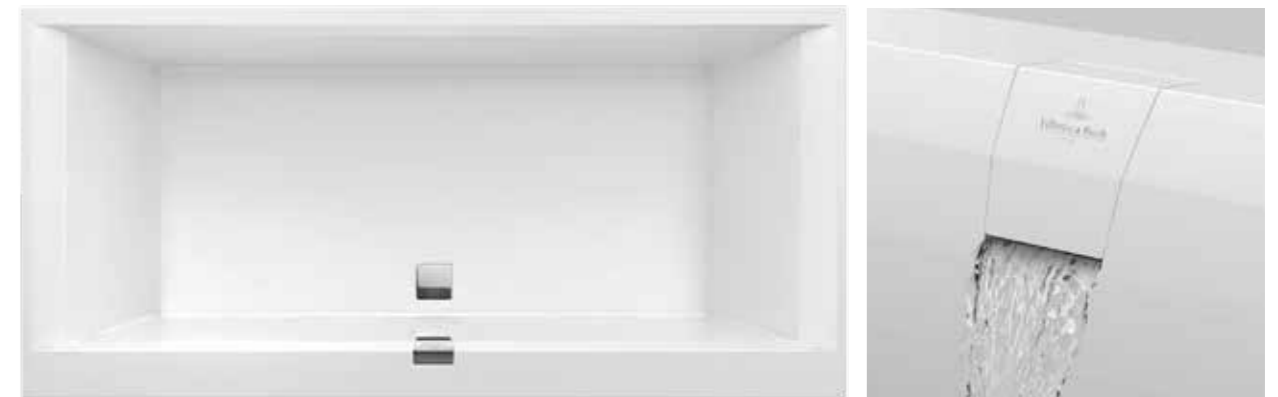

浴缸

完美艺术

- 优雅的独立式浴缸
- 所有浴缸内部深度均为45cm
- 集成出水口和溢水口，提供白色和哑光黑两种颜色可选。

interior
innovation
award
2014
Winner

斯卡罗刀锋12
SQUARO EDGE 12
Collection