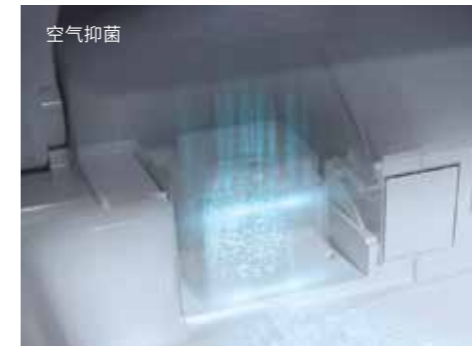

Titan Glaze
Villeroy & Boch

科技与美学的结合 打造智能新时代

拥有高效的冲水表现，可以简化您日常对陶瓷产品的清洁打理工作。我们为卫浴空间的陶瓷产品提供的智能解决方案可以使座厕和洗面盆使用多年后依旧亮丽如新。

VICLEAN-IH | 宝洁丽-IH

智能化解决方案

喷嘴除菌

水流除菌

空气抑菌