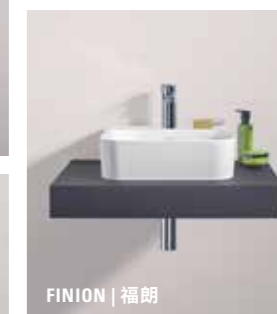

洗手盆
对称圆润的椭圆造型, 结合转角设计, 让深盆具备更多舒适度和便利性。

客卫

对家中的主人和客人而言，一个吸引人的客卫空间对生活而言无疑是一种享受，而德国唯宝的紧凑型陶瓷和卫浴家具的设计为空间提供了更大的创造可能，让我们可以按照自己的喜好风格营造温馨的氛围。

客卫

→ 关于TwistFlush | 双旋冲水座厕的更多信息, 详见第122/123页

紧凑型设计

- 适合各个角落的洗面盆
- 搭配 TwistFlush | 双旋冲水的挂厕
- 精致的设计师风范
- 令人喜悦的强大收纳储物功能