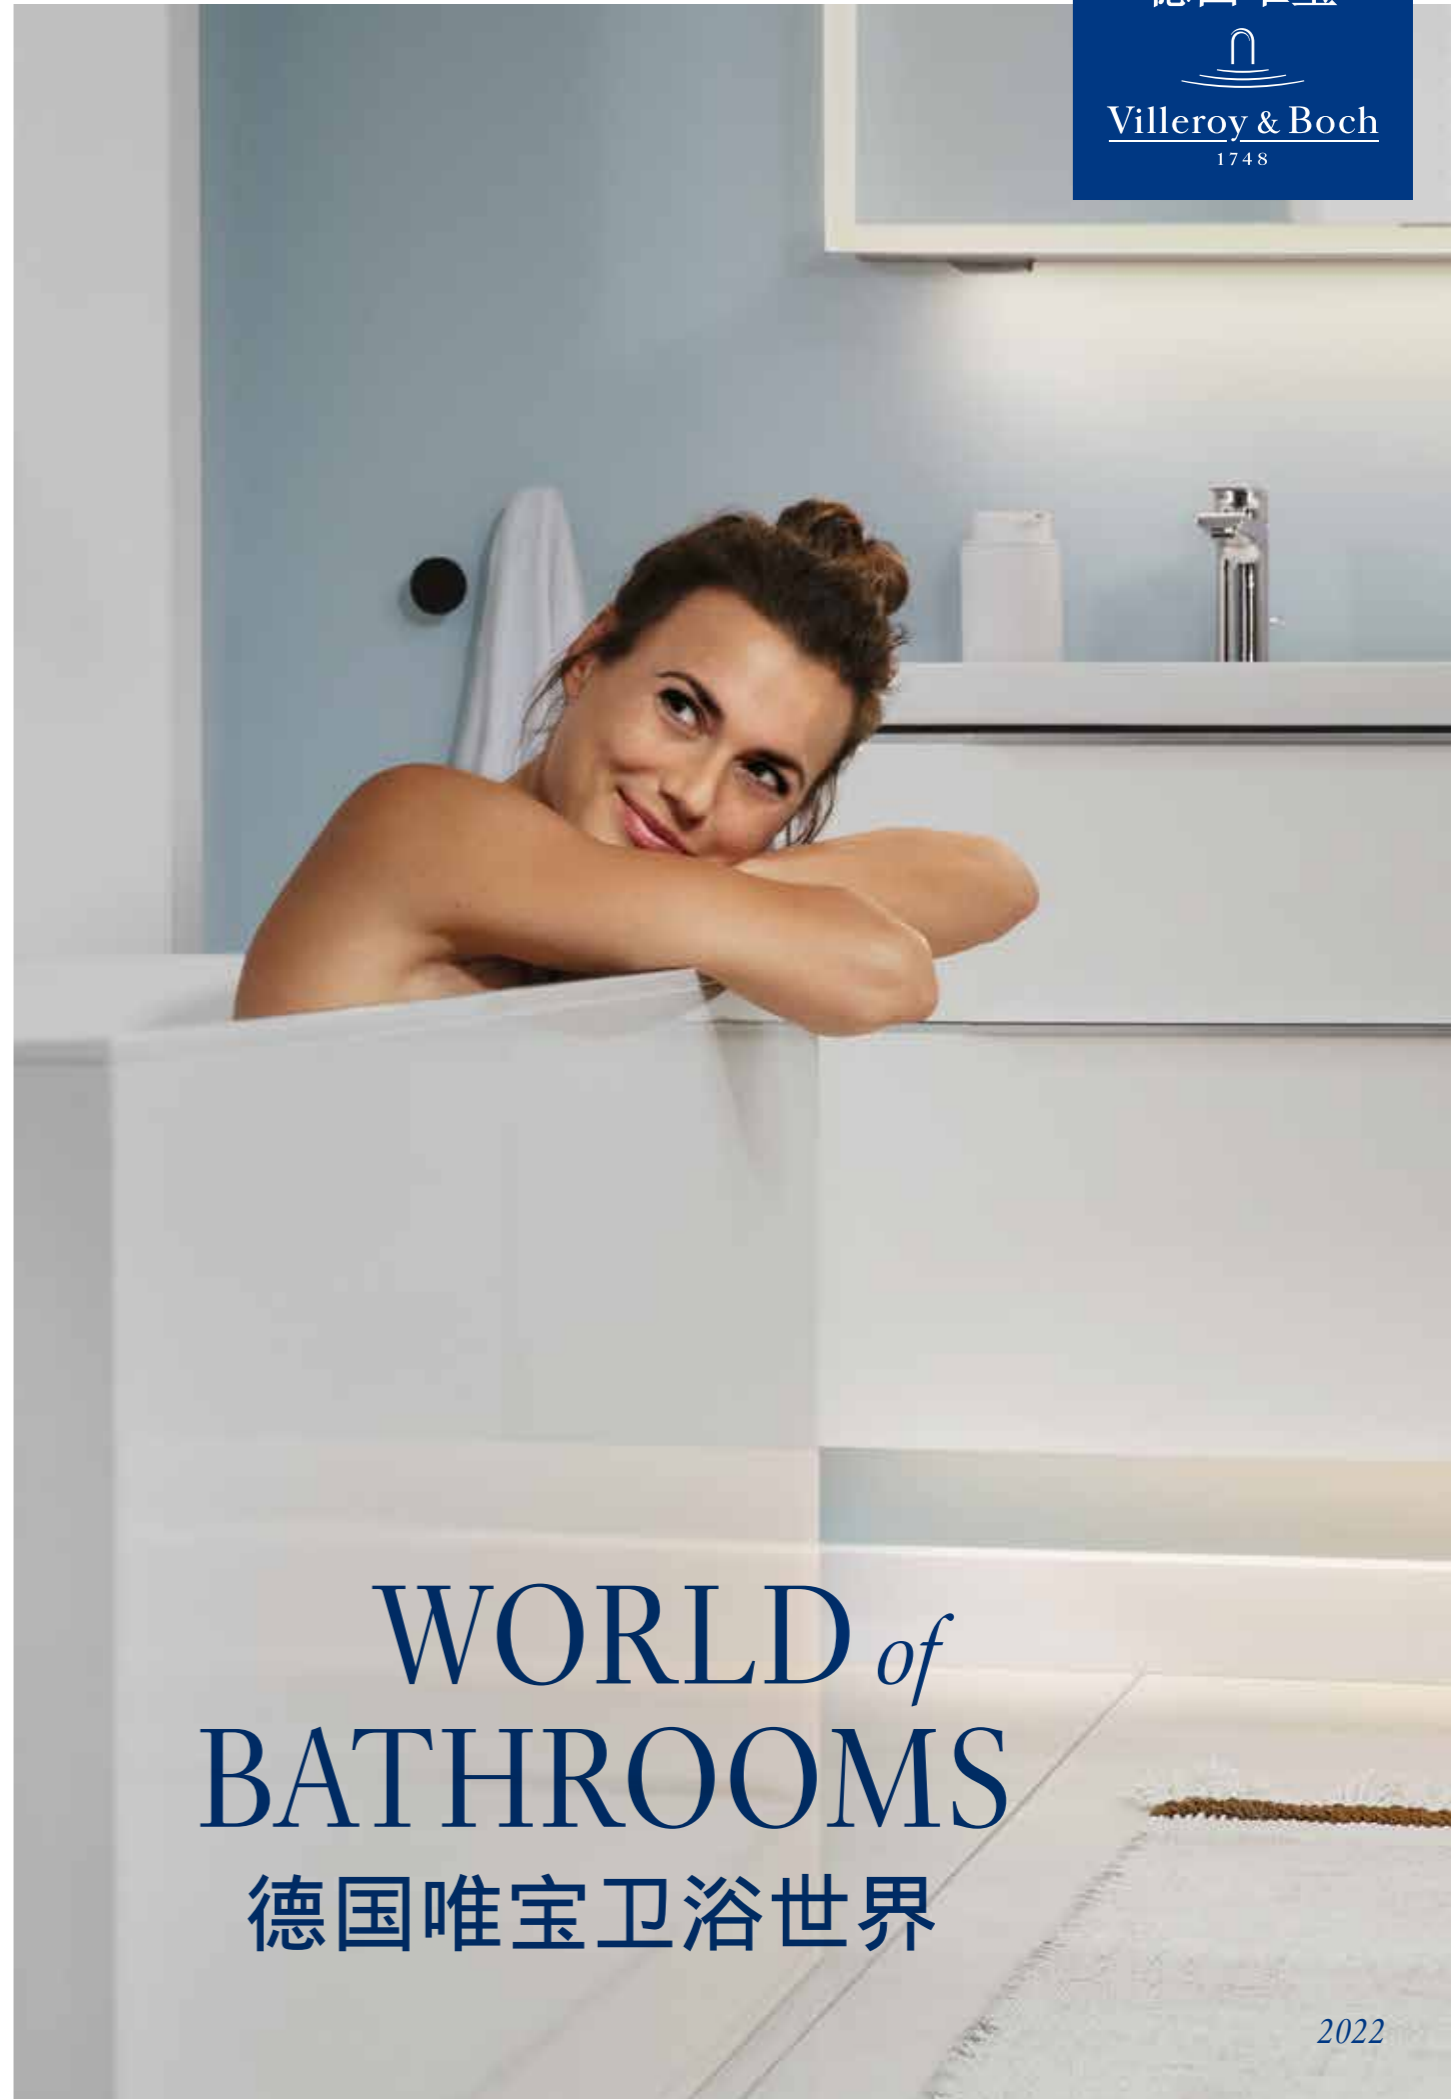

VILLEROY & BOCH

德国唯宝

 Villeroy & Boch
 1748

WORLD of
 BATHROOMS
 德国唯宝卫浴世界

2022

卫浴空间 为生活设计的 幸福绿洲

您的卫浴空间是一个独一无二的私人庇护所。一个让您真正感到安全、舒心、温暖的如家之所。德国唯宝从事卫浴设计至今已有百年历史。我们将对待生活的热情和陶瓷领域累积的专业，全身心地致力于为您和您的家人，缔造健康幸福的卫浴绿洲，陪伴您走过人生岁月的所有重要时刻。