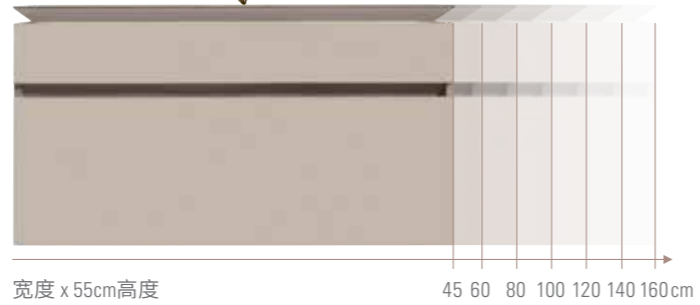

Combine to your heart's content

德国唯宝主流系列碗盆都可匹配
秉承实用主义的德国唯宝碗盆
在45cm至160cm宽的梳洗柜上得到充分展现。