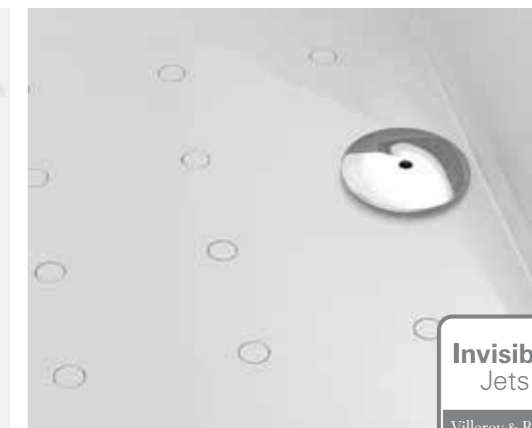

德国唯宝亚克力产品为建筑师带来了极大的规划和设计灵感。专为高端浴室设计，长期以来因其耐用性和高品质备受赞誉，产品种类丰富，外观完美且功能性强。一流原材料的加工和最新生产和测试程序的使用成就了德国唯宝产品的出色可靠性，可用于各种项目。

- 灵活多变的设计，品质稳定
- 最高质量保证——每个产品单独接受检查

- 光洁无瑕的表面，维修方便
- 所有产品均在欧洲制造

INVISIBLEJETS | 隐藏式喷嘴

德国唯宝独有的隐藏式喷嘴可以完全嵌入浴缸内，与超强按摩系统配合使用可以提升浴缸独特的美感，并能为圭力材质浴缸带来超凡按摩体验！

- 隐藏式喷嘴可以与浴缸壁齐平
- 一体化的完全冲水浴缸

- 金色、镀铬或白色的Quaryl® | 圭力材质装饰盖，具有独特的外观
- 平齐的安装方式便于清洁

卫浴家具

德国唯宝卫浴家具拥有精湛的工艺，最大程度的使用高品质木材。让卫浴空间成为一个独具艺术特质的幸福绿洲。家具的存储空间可以保持浴室整洁，富有情调的照明灯可以烘托浴室的氛围，它不仅拥有这些实用性功能，在材质方面也同样优秀且环保，家具所用的木材经过精心的空气干燥，不断控制颗粒、结构以及表面颜色。边缘和角部也根据最严格的湿度标准密封。您值得拥有！