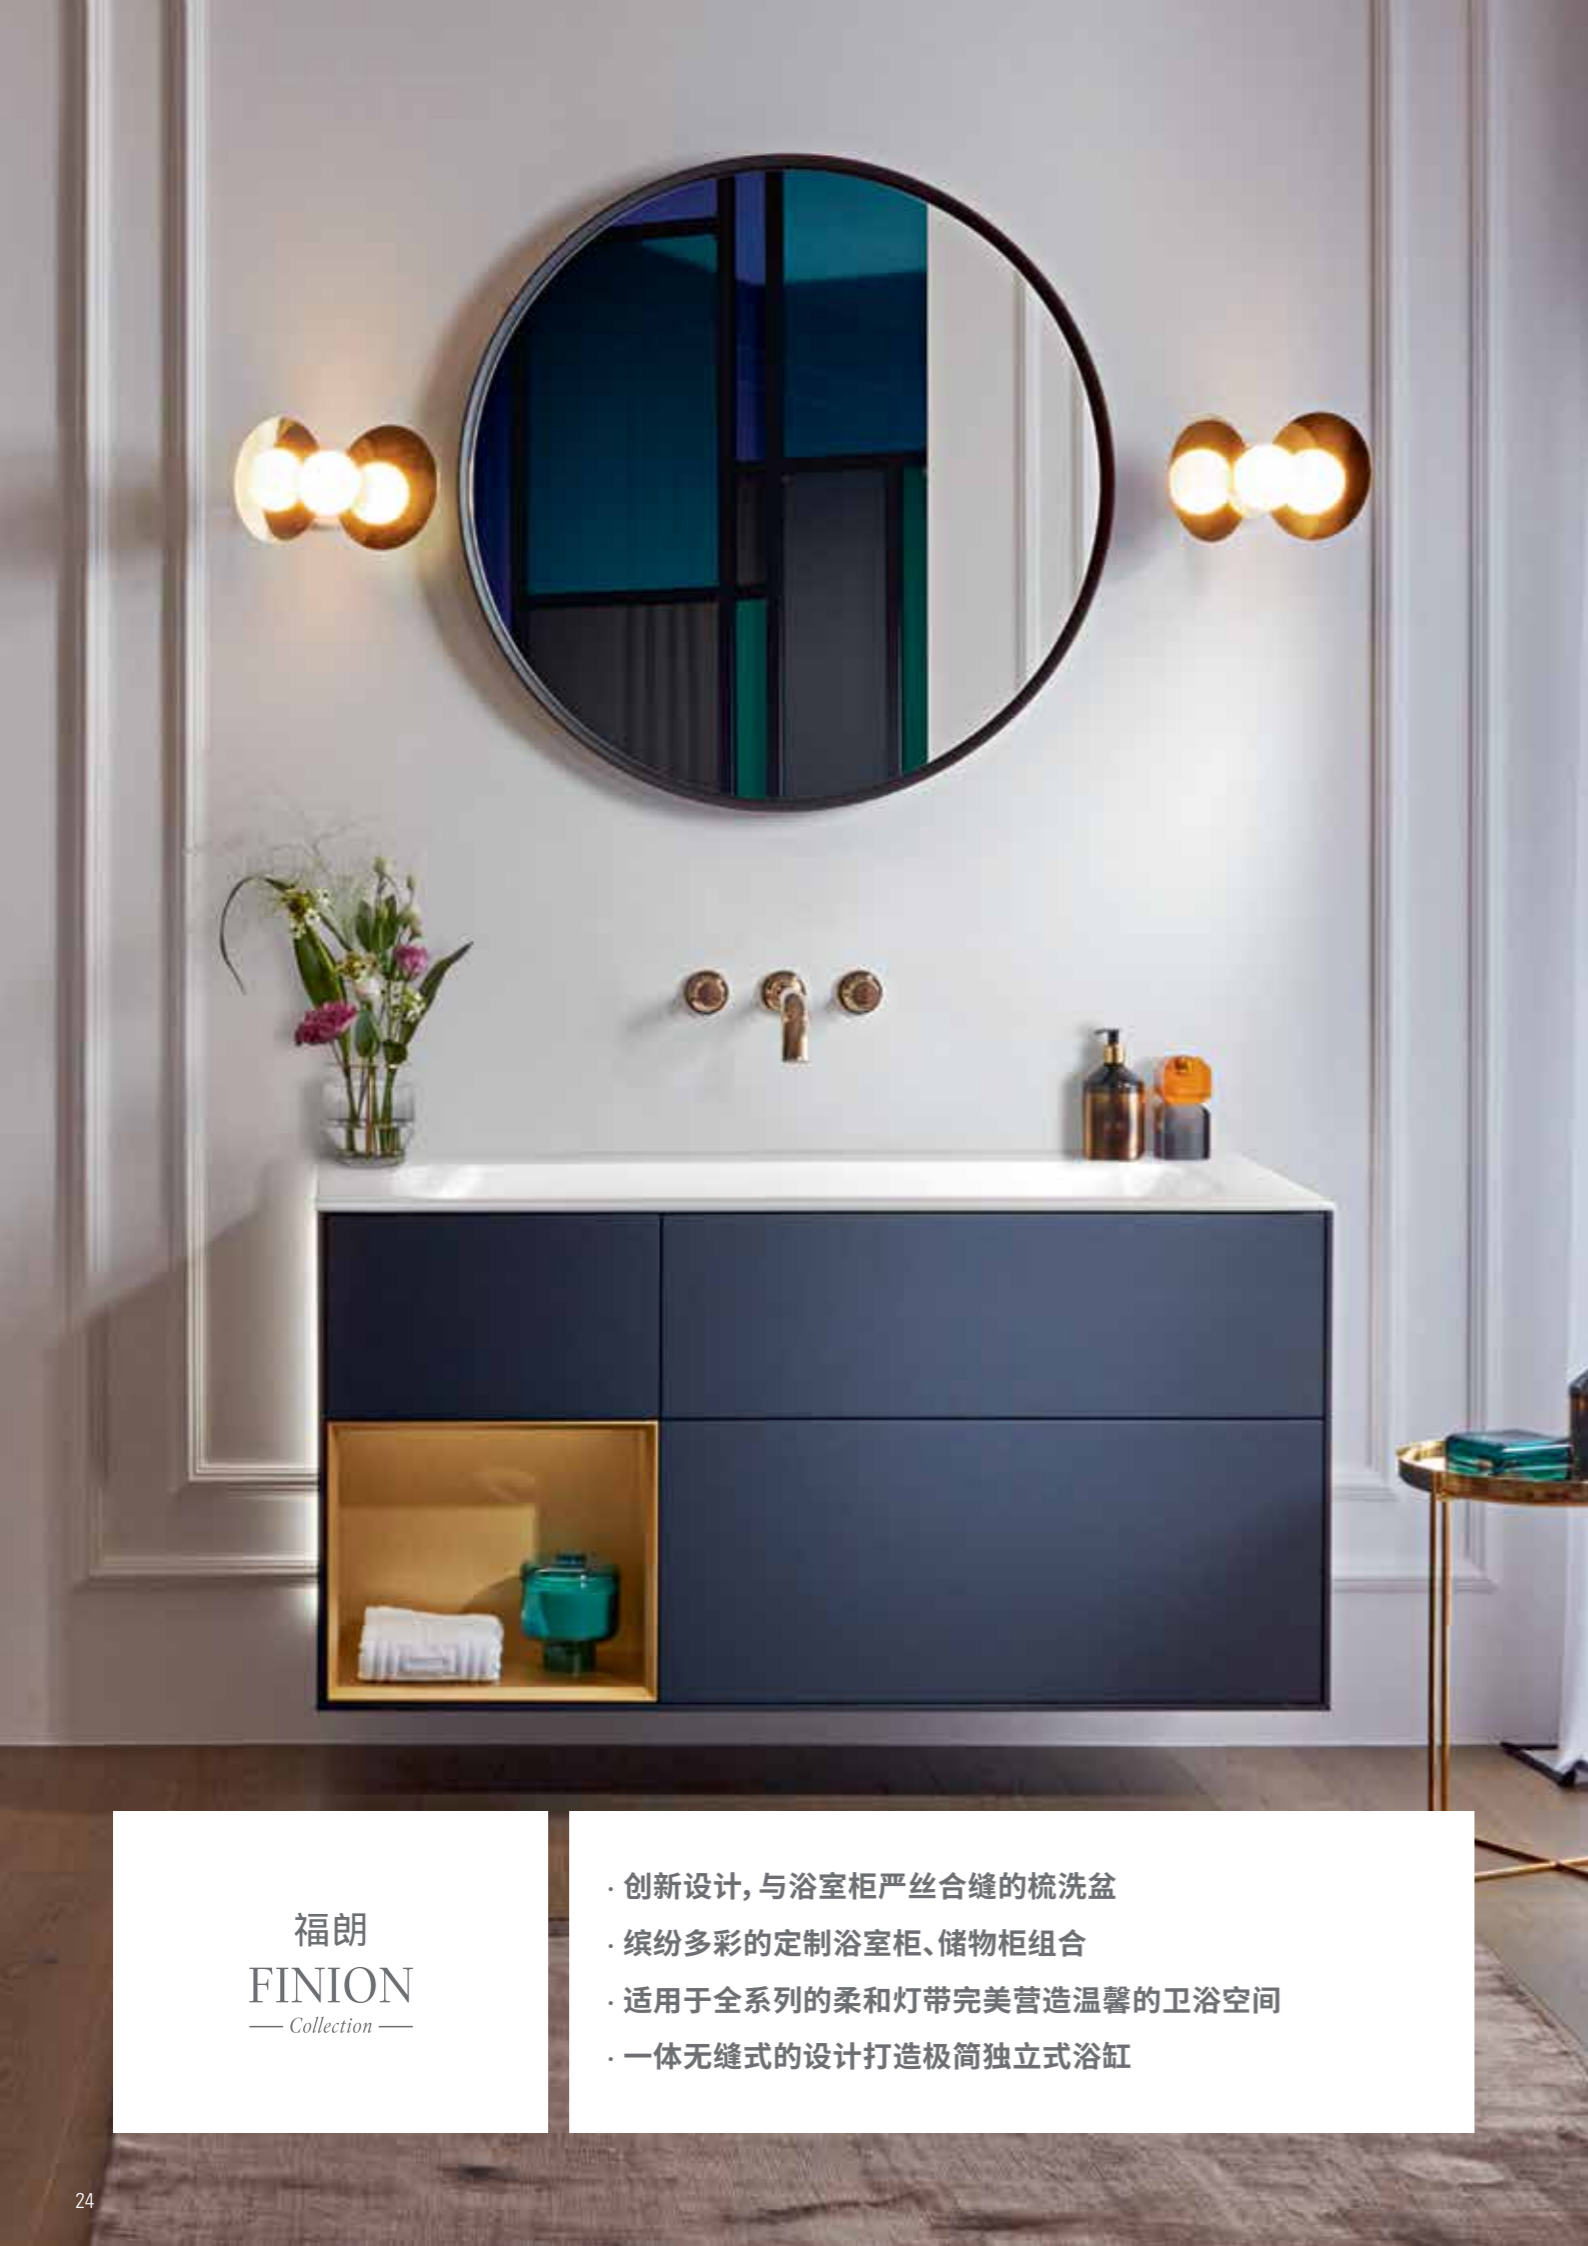

探索 德国唯宝的全系列

您想在宽敞的浴缸里放松身心吗？或者想要最合理最大化的储物空间？您是否助力环保而使用节水座厕？或者您想用个独一无二的色彩元素来打造您的卫浴空间？还是您想要以上全部？我们的产品几乎满足所有设计愿景，并为最多样化的布局提供个性化的解决方案。快来开启专属于您的梦想卫浴之旅吧。

福朗
FINION
— Collection —

- 创新设计, 与浴室柜严丝合缝的梳洗盆
- 缤纷多彩的定制浴室柜、储物柜组合
- 适用于全系列的柔和灯带完美营造温馨的卫浴空间
- 一体无缝式的设计打造极简独立式浴缸