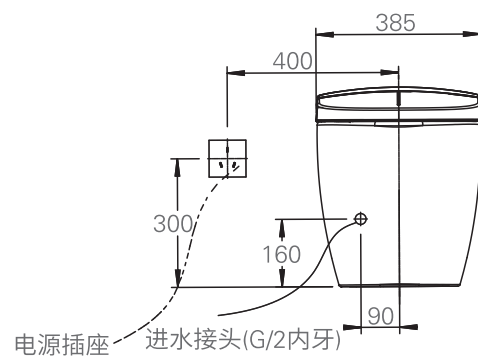

### 技术图纸

Unit: mm  
单位: 毫米

V08CH301 / V07CH301: 305mm坑距

V08CH401 / V07CH401: 400mm坑距