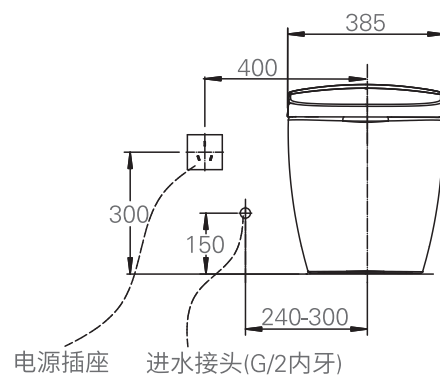

### 技术图纸

Unit: mm  
单位: 毫米

V08CH301 / V07CH301: 305mm坑距

V08CH401 / V07CH401: 400mm坑距