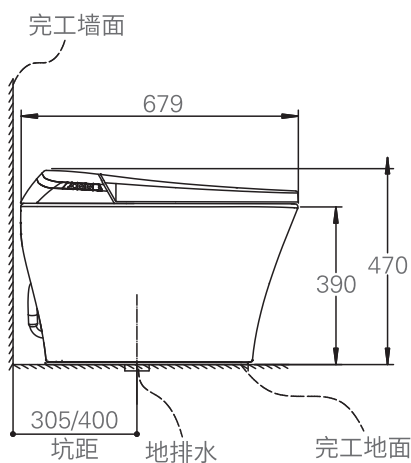

### 技术图纸

Unit: mm  
单位: 毫米

V08CH301 / V07CH301: 305mm坑距

V08CH401 / V07CH401: 400mm坑距