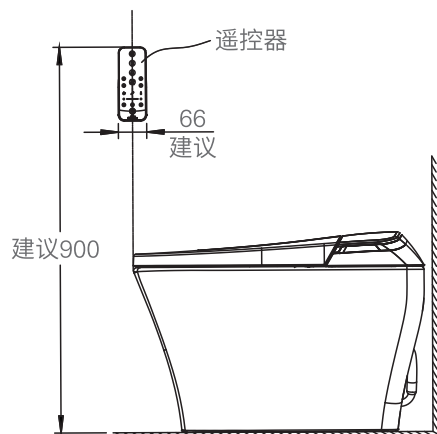

### 技术图纸

Unit: mm  
单位: 毫米

V08CH301 / V07CH301: 305mm坑距

V08CH401 / V07CH401: 400mm坑距